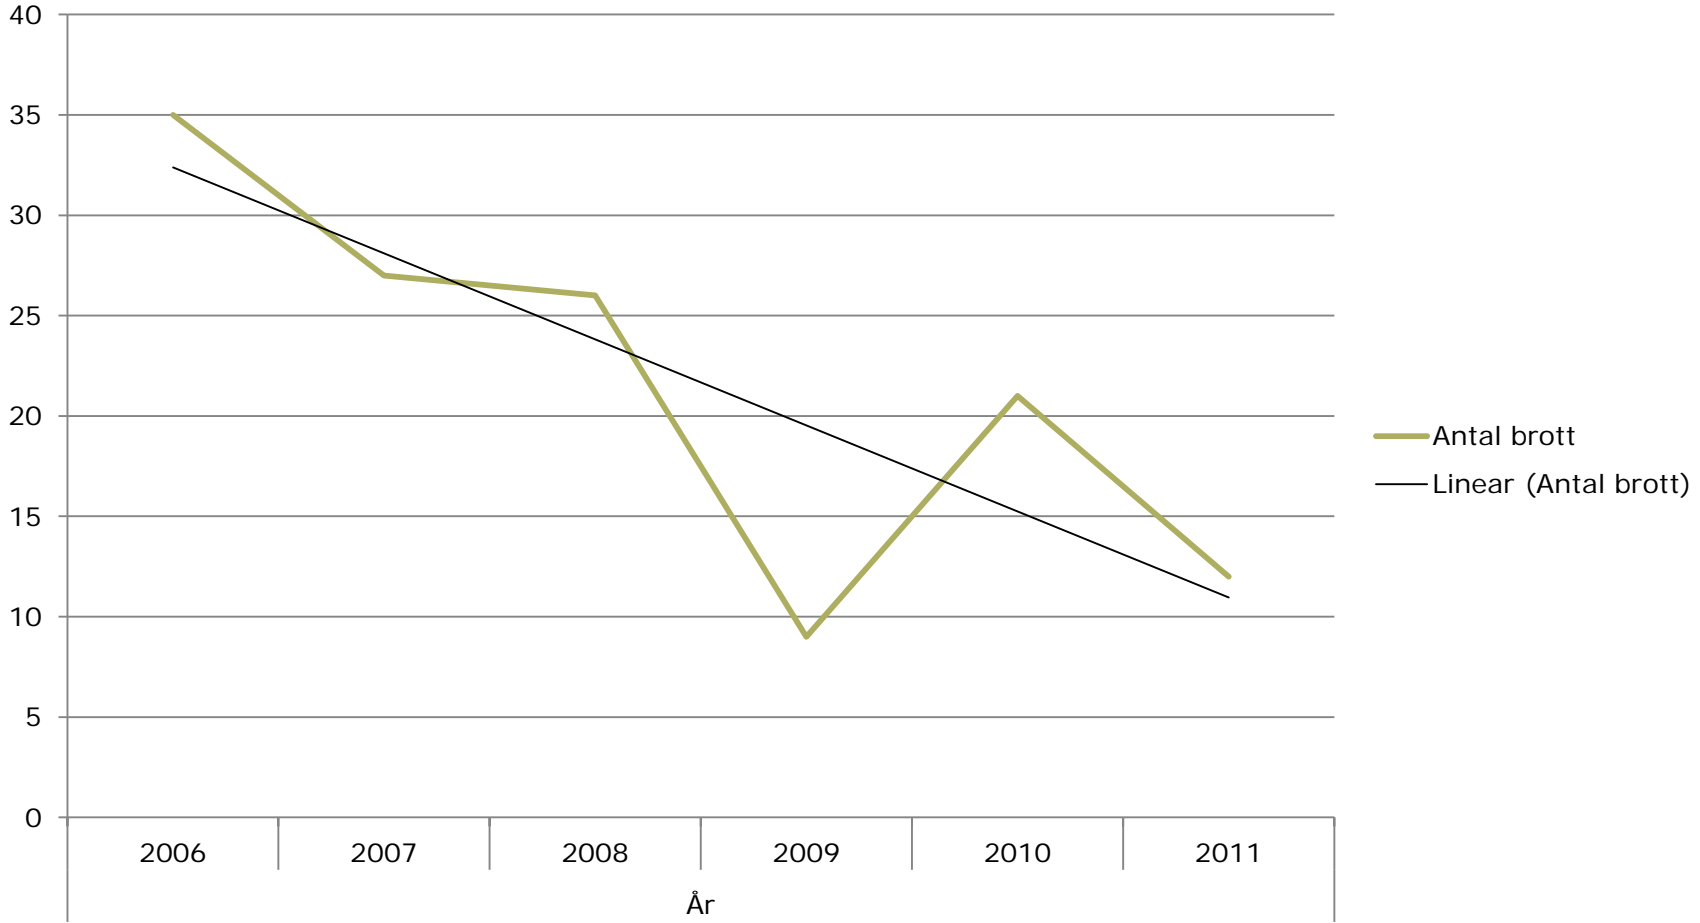

Brottsutvecklingen i Fisksätra 2006 - 2011

Jan Landström

Polisanmälda brott i Fisksätra år 2006 – 2011

Narkotika

Inbrott i bil

Inbrott, övrigt

Tillgrepp, skadegörelse

Våldsbrott