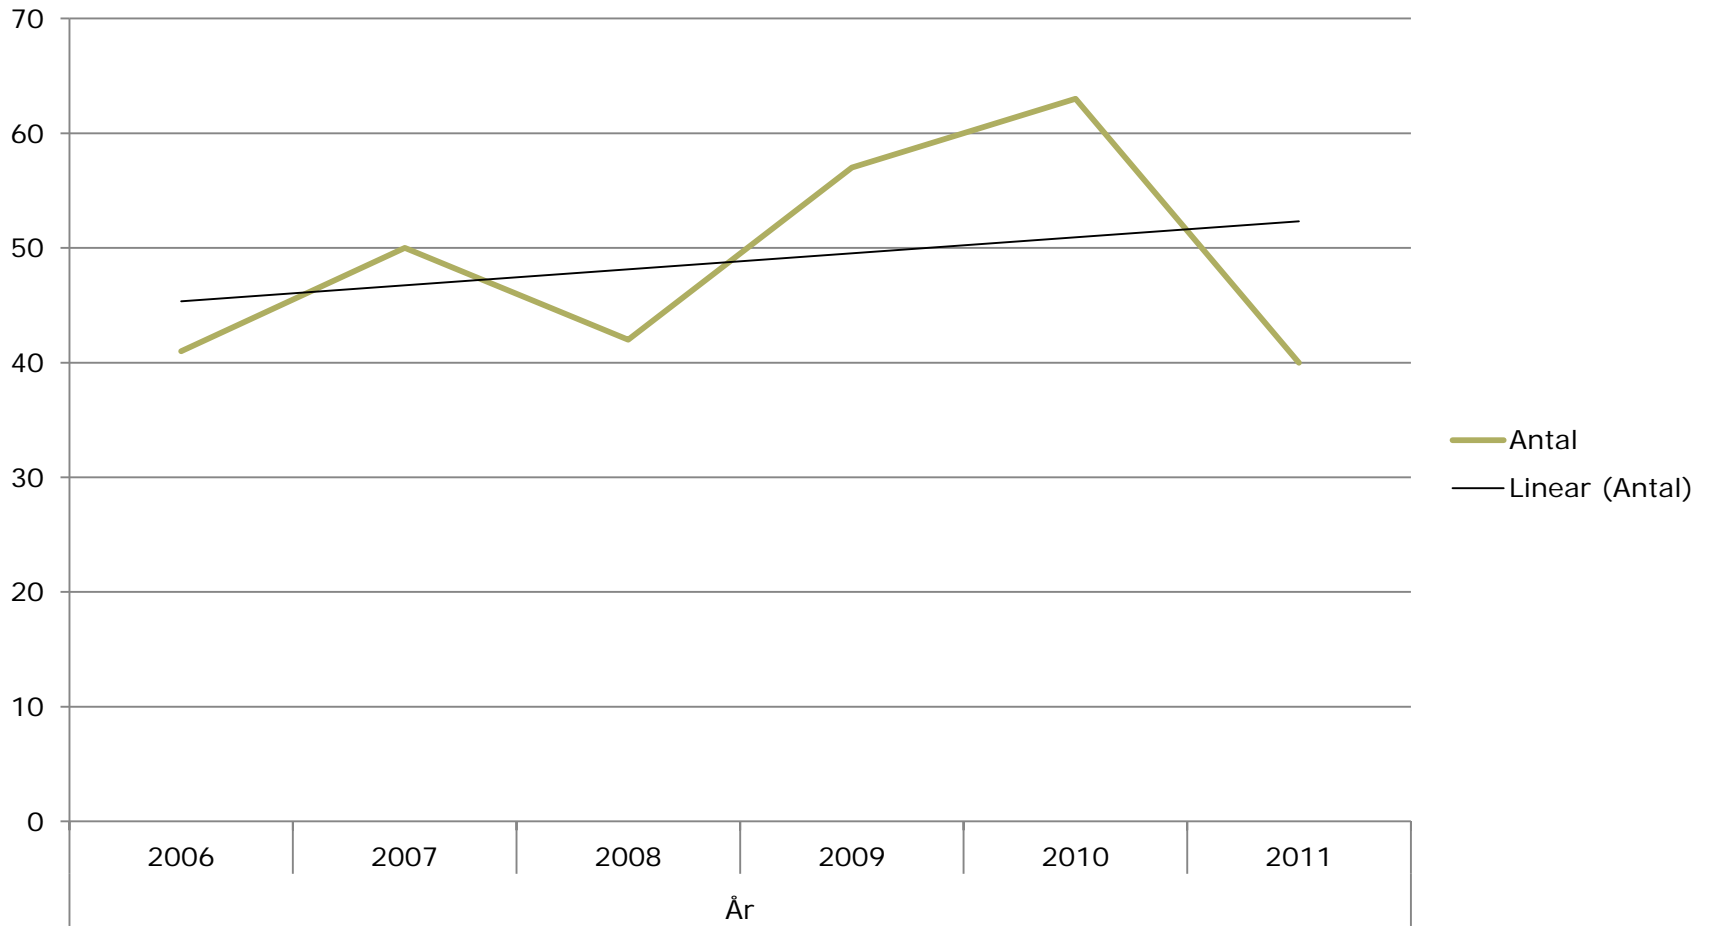

Våld i nära relation