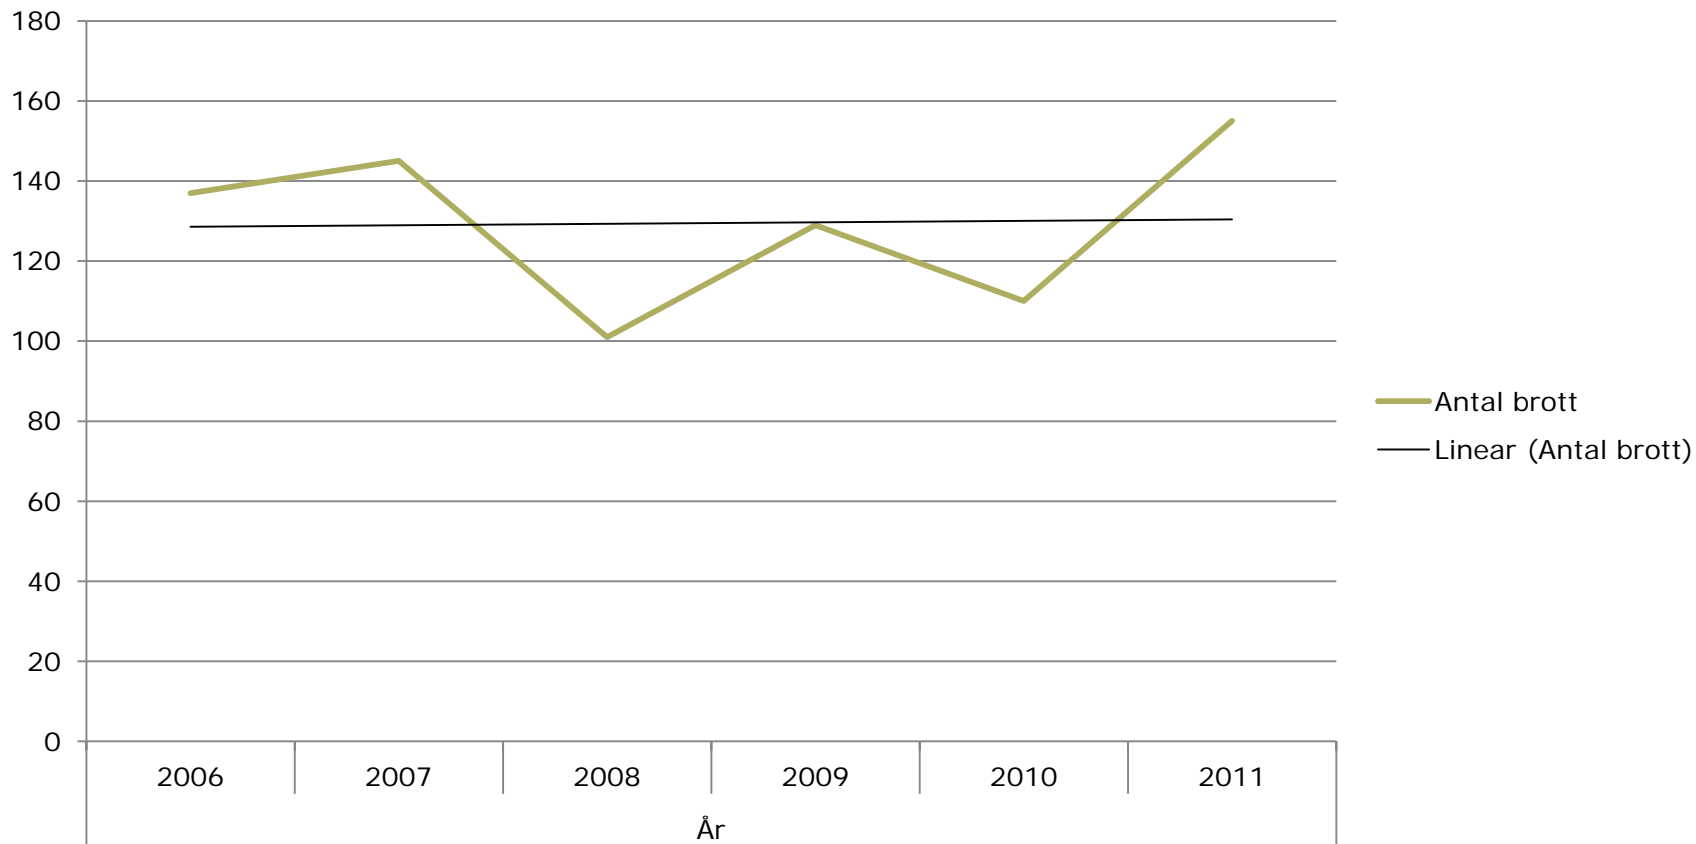

Brottsutvecklingen i Fisksätra 2006 - 2011

Jan Landström

Polisanmälda brott i Fisksätra år 2006 – 2011

Narkotika

Inbrott i bil

Inbrott, övrigt

Tillgrepp, skadegörelse

Våldsbrott