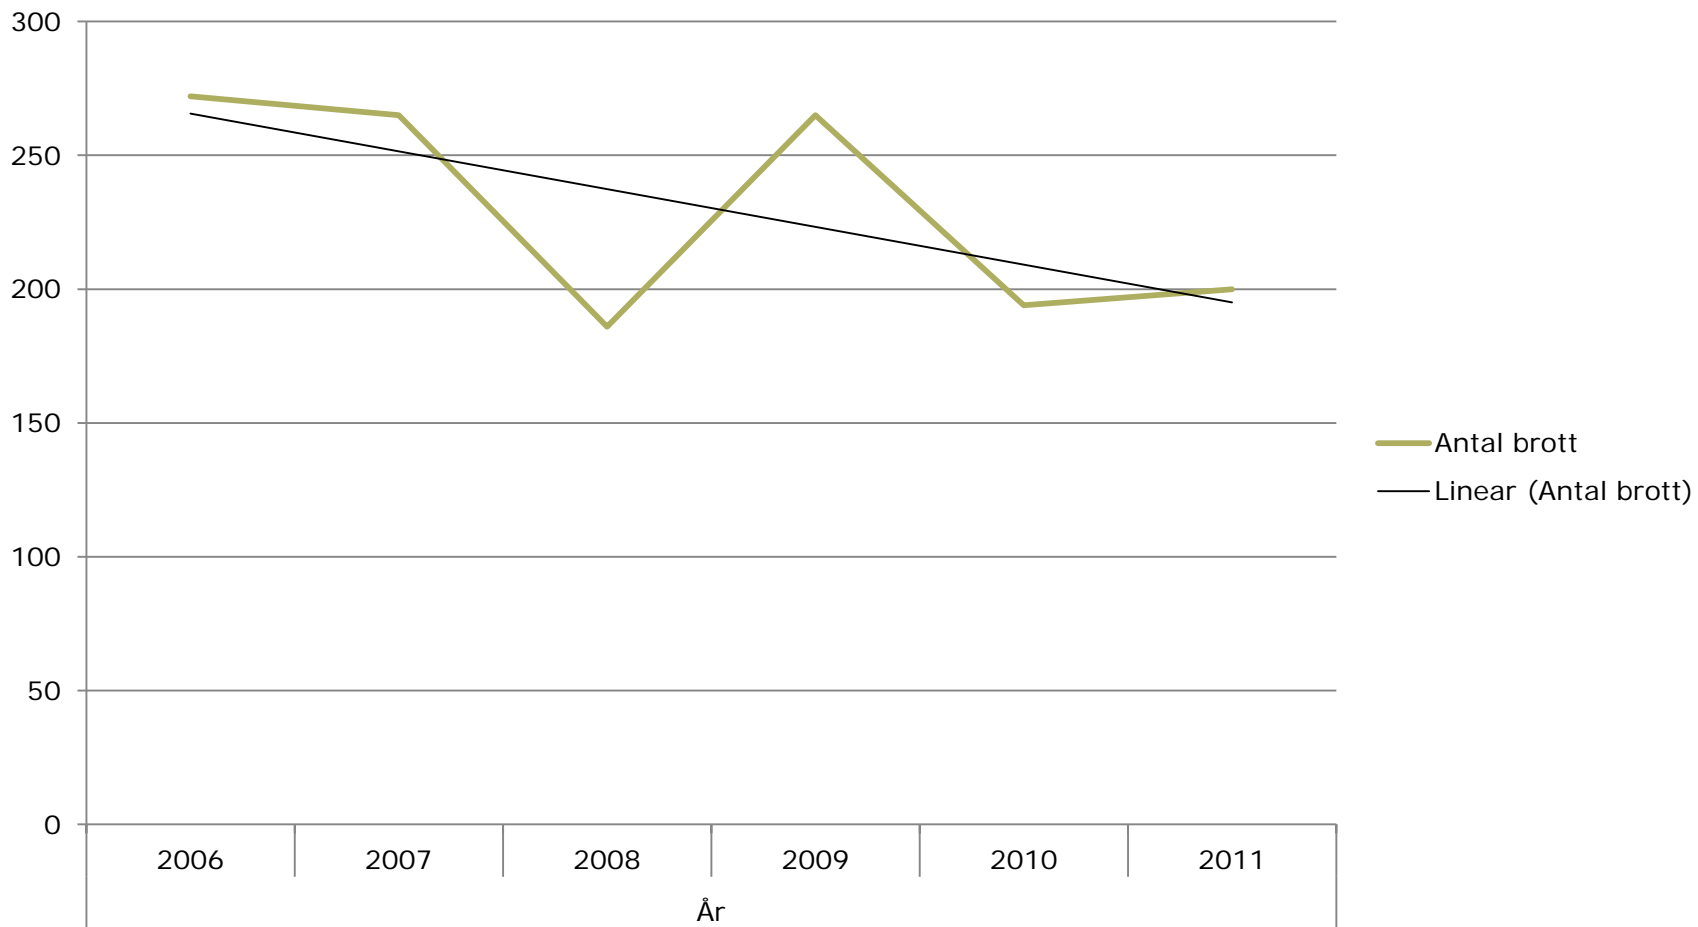

Brottsutvecklingen i Fisksätra 2006 - 2011

Jan Landström

Polisanmälda brott i Fisksätra år 2006 – 2011

Narkotika

Inbrott i bil

Inbrott, övrigt

Tillgrepp, skadegörelse

Våldsbrott