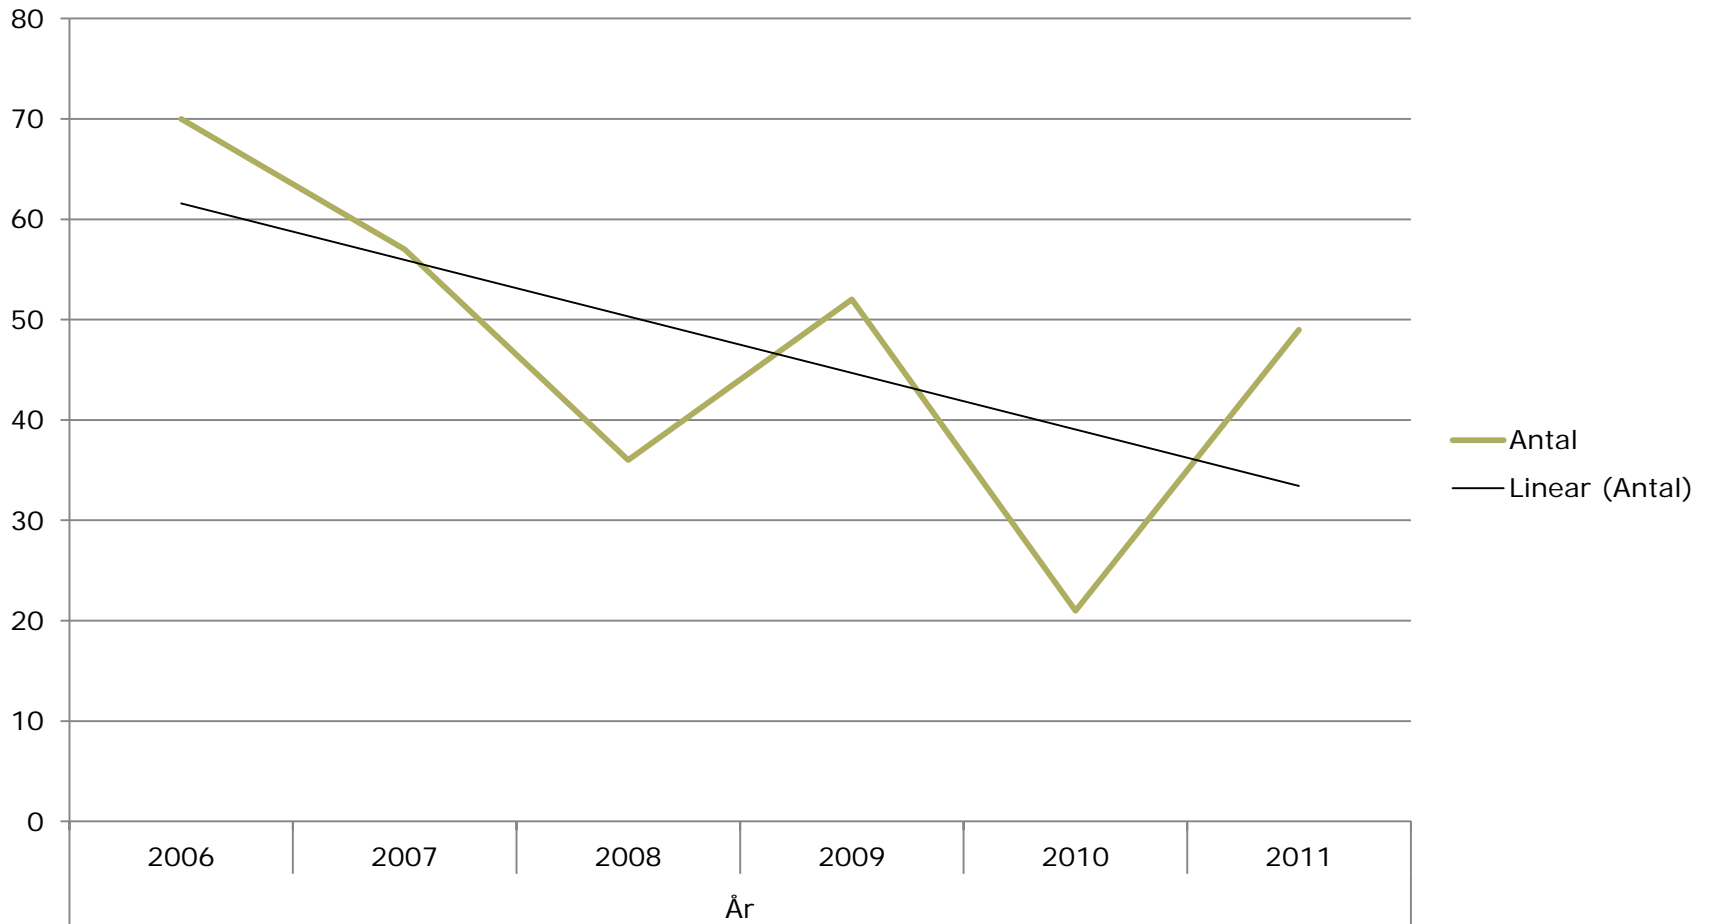

Våld utomhus