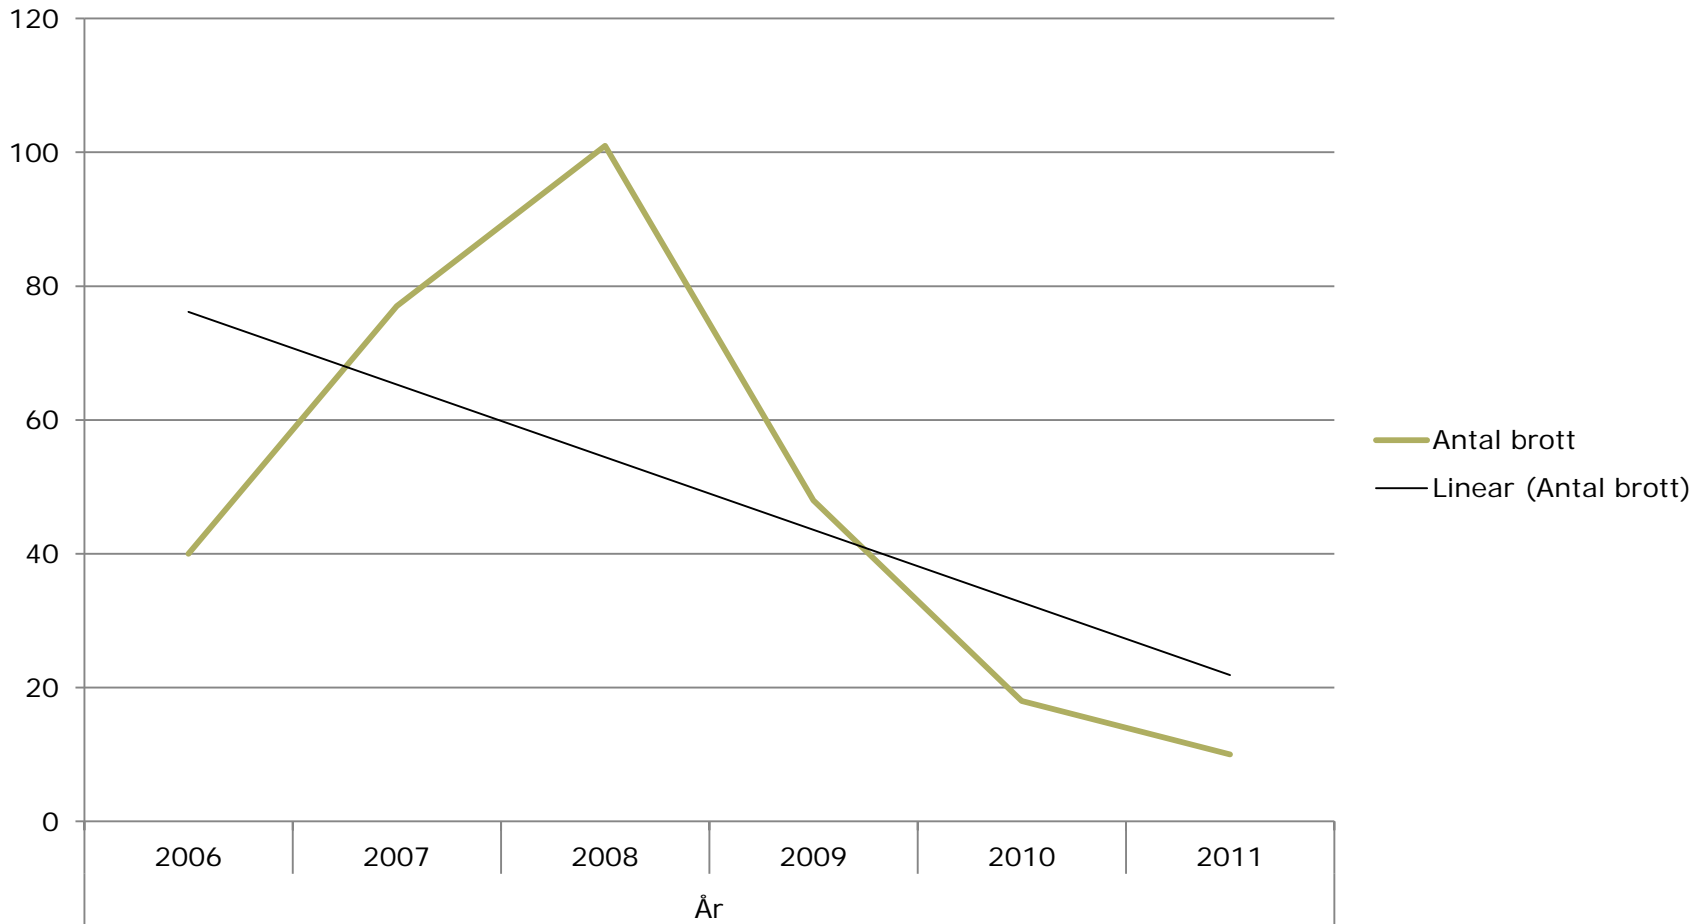

Inbrott i källare och vind