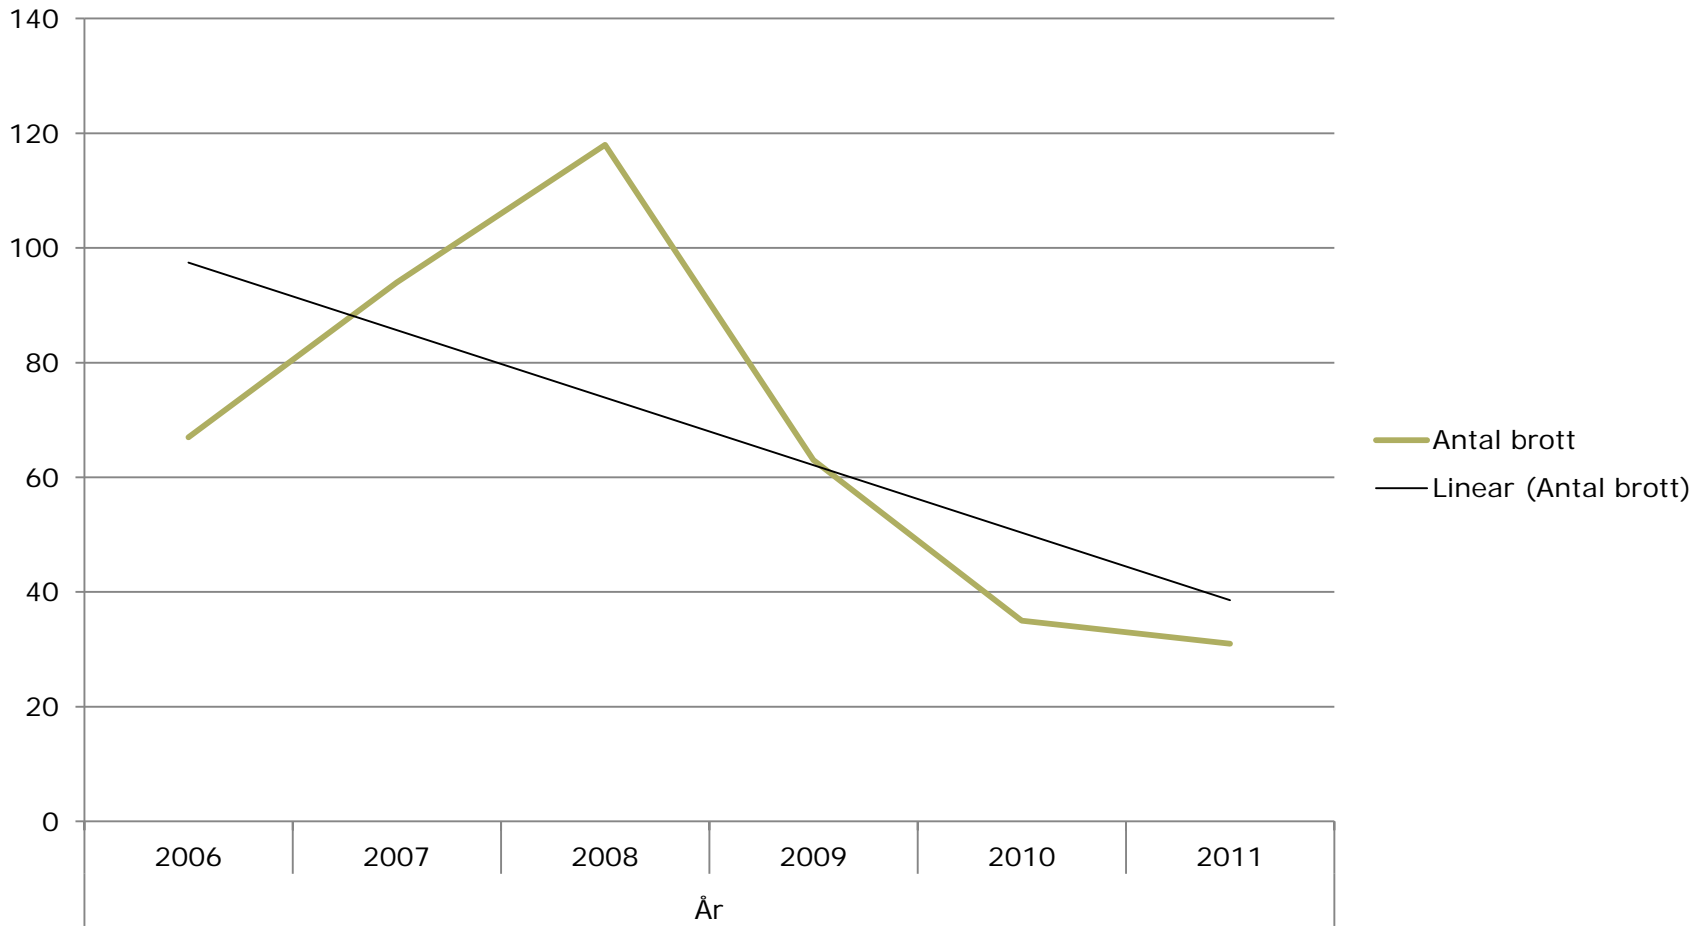

Brottsutvecklingen i Fisksätra 2006 - 2011

Jan Landström

Polisanmälda brott i Fisksätra år 2006 – 2011

Narkotika

Inbrott i bil

Inbrott, övrigt

Tillgrepp, skadegörelse

Våldsbrott