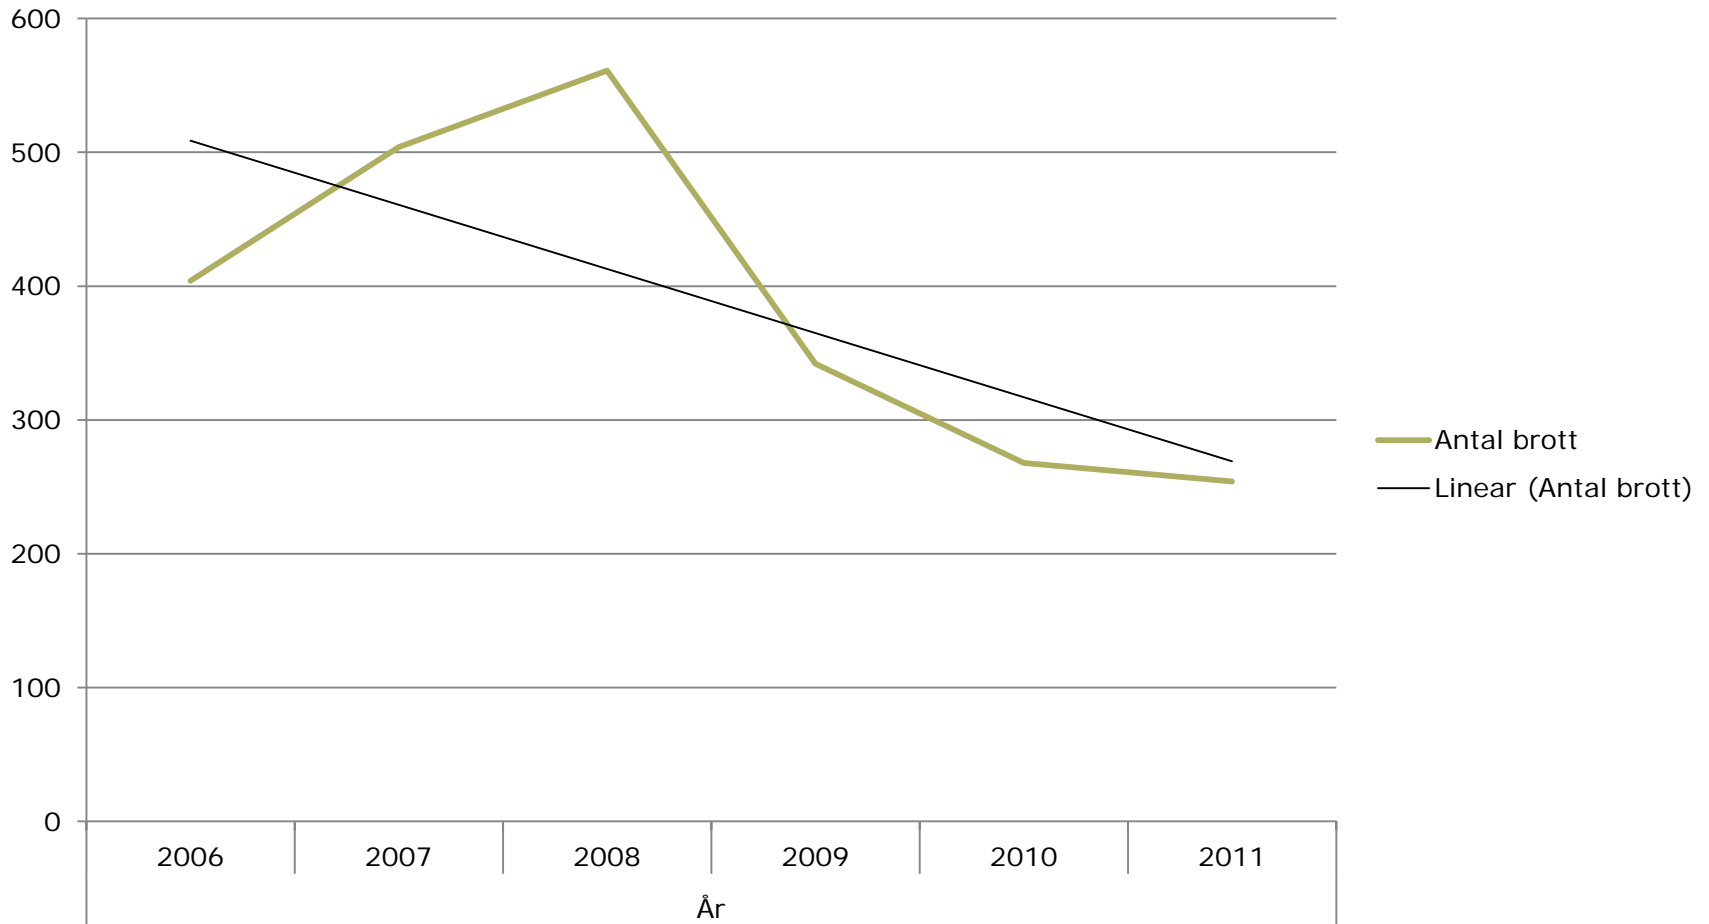

Brottsutvecklingen i Fisksätra 2006 - 2011

Jan Landström

Polisanmälda brott i Fisksätra år 2006 – 2011

Narkotika

Inbrott i bil

Inbrott, övrigt

Tillgrepp, skadegörelse

Våldsbrott